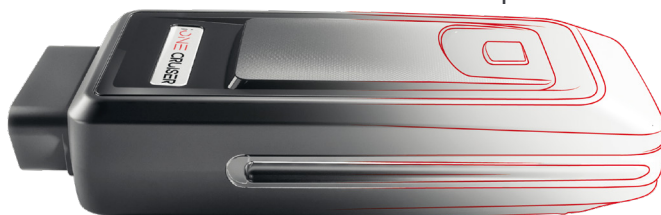

iONE CRUISER

Compatible with

Diagnosis License not Included

iONE CRUISER

Code		Description	
0-67501200		iONE CRUISER New generation diagnostic device, designed to work with all types of vehicles and communication protocols with the different ECU.	
8-67500010	iONE CRUISER	Activation License iONE - Export (Compulsory) Included 12 months update service. Licenses can be activated through SOCIO Collection portal.