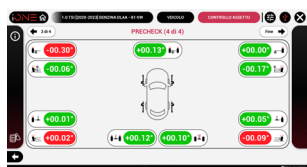

PROADAS RS DIGITAL

Pre-check SW