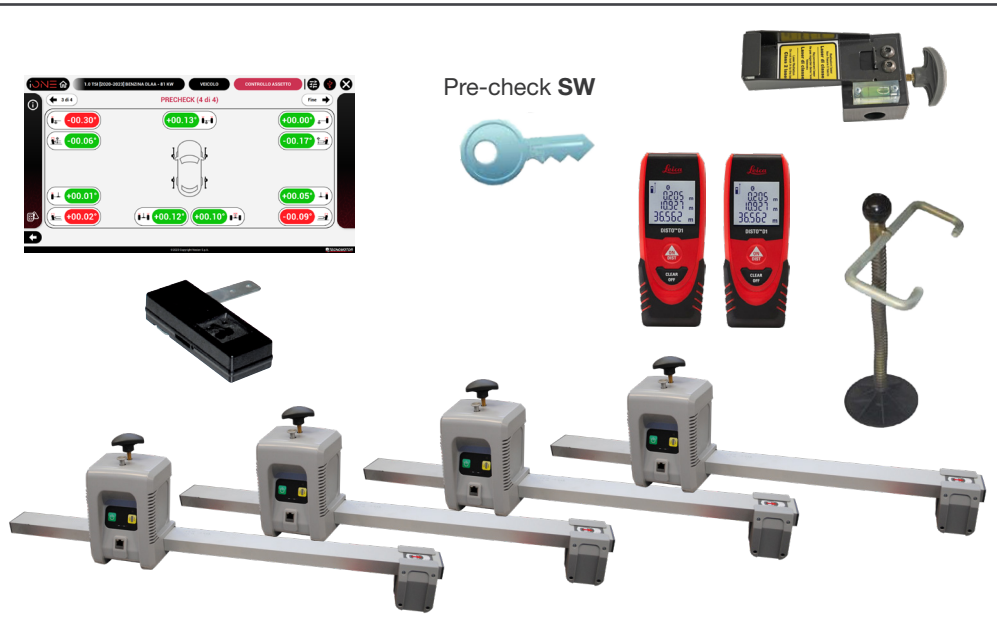

PROADAS RS V1

Codice	Alimentazione	Descrizione	
0-62103701/00	110-230V/1PH/60-60HZ	PROADAS RS V1 il Kit PROADAS per clienti senza assetto è composto da : PROADAS SCE 910, Pannello Radar ,Kit allineamento sensori ottici, Supporto puntatore laser per staffa, Blocca sterzo, Licenza pre-controllo assetto ruote, Kit barra corta; necessario utilizzo di n. 4 staffe (NON INCLUSE NELLA DOTAZIONE).	
8-62100012		Licenza di abilitazione funzionalità PROADAS, abbonamento 12 mesi (obbligatoria)	
8-62400015		kit di personalizzazione RS V1 (obbligatorio)