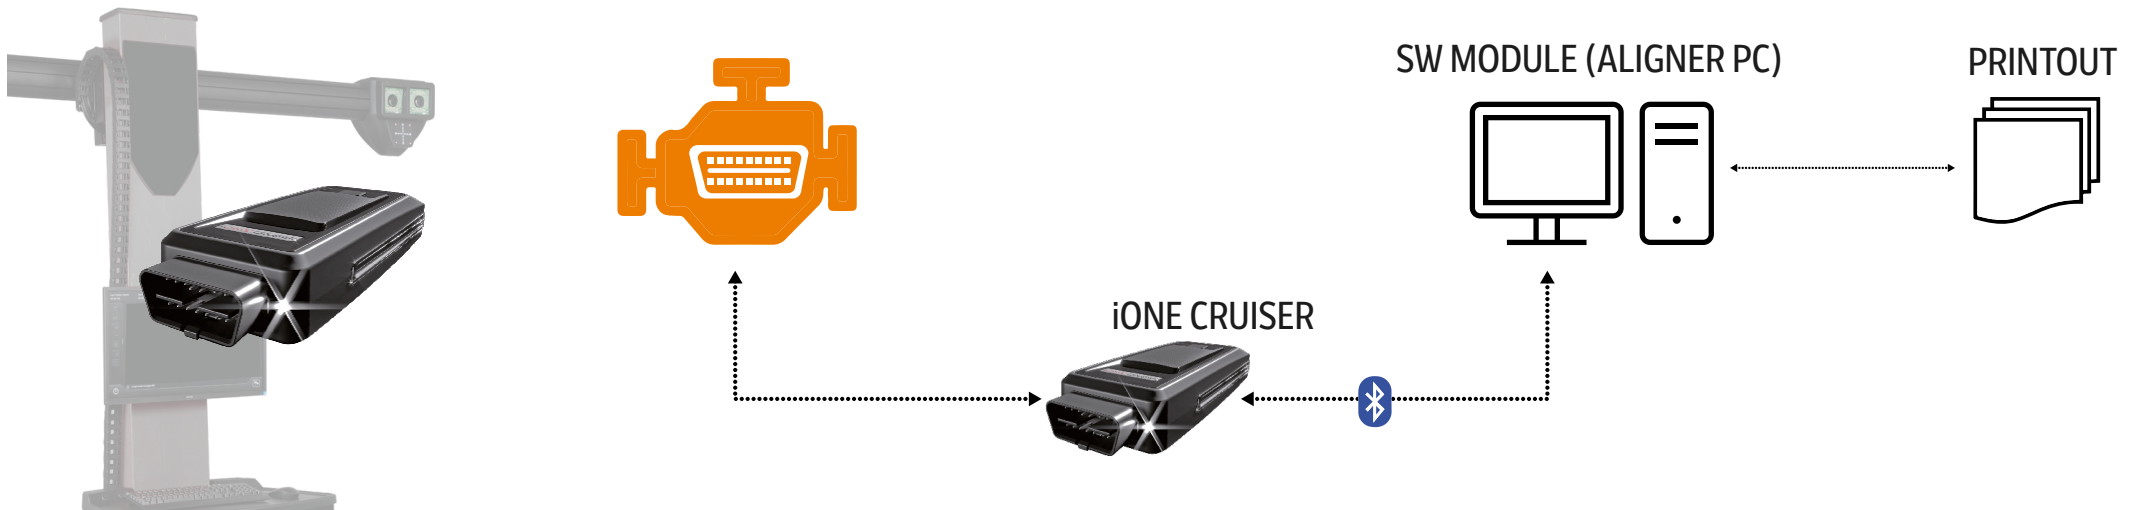

ACCESSORI OPZIONALI IONE CRUISER

Immagine	Descrizione	Codice	
	STEERING WHEEL RESET PER IONE CRUISER LICENZA STEERING WHEEL RESET (SWR) 12 mesi Steering Wheel Reset è un'applicazione specifica, completamente integrata con il software di allineamento ruote. Selezionando il veicolo, le funzioni di Steering Wheel Reset vengono caricate automaticamente in base alle esigenze, consentendo un reset facile e veloce dell'angolo di sterzata.	8-67500019	
	Kit Chiavetta USB/Bluetooth Obbligatorio in abbinamento alla licenza SWR Adattatore USB/ Bluetooth long range con antenna Prolunga USB con adesivo di fissaggio	8-67500020	

CONNETTIVITÀ