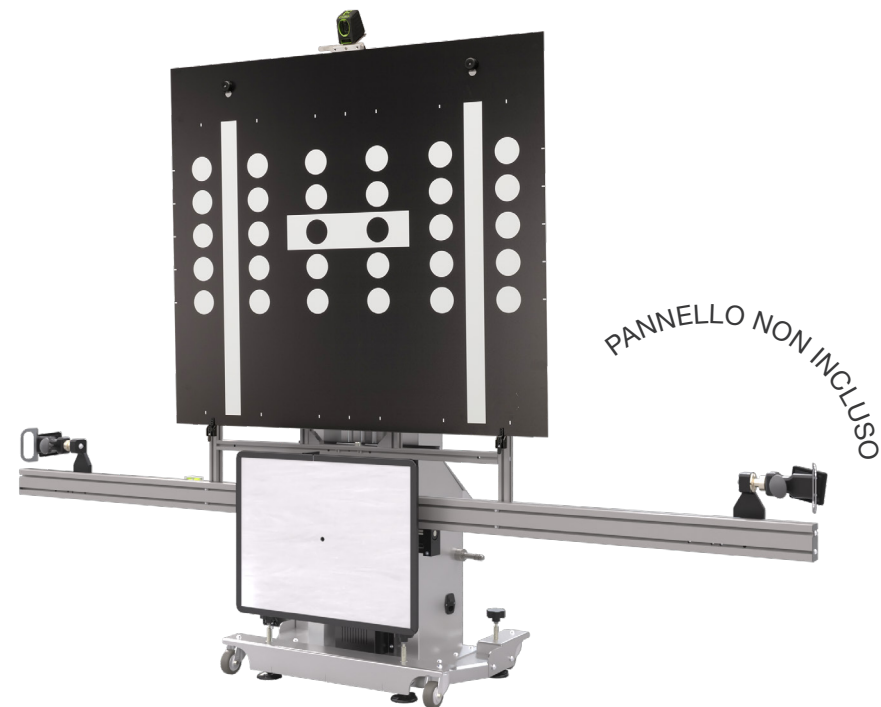

PROADAS TS-3D V1

Codice	Alimentazione	Descrizione	
0-62103901/00	110-230V/1PH/60-60HZ	PROADAS TS-3D V1 il PROADAS, per clienti con assetto a telecamere Nexion di nuova generazione, è composto da: PROADAS SCE 910, Pannello Radar, N.2 Puntatori Laser BT, Supporto puntatore laser per staffa, kit barra lunga, kit target 3D, kit scambio dati assetto-PROADAS	
8-62100012		Licenza di abilitazione funzionalità PROADAS, abbonamento 12 mesi (obbligatoria)	
8-62400017		kit di personalizzazione TS-3D V1 (obbligatorio)