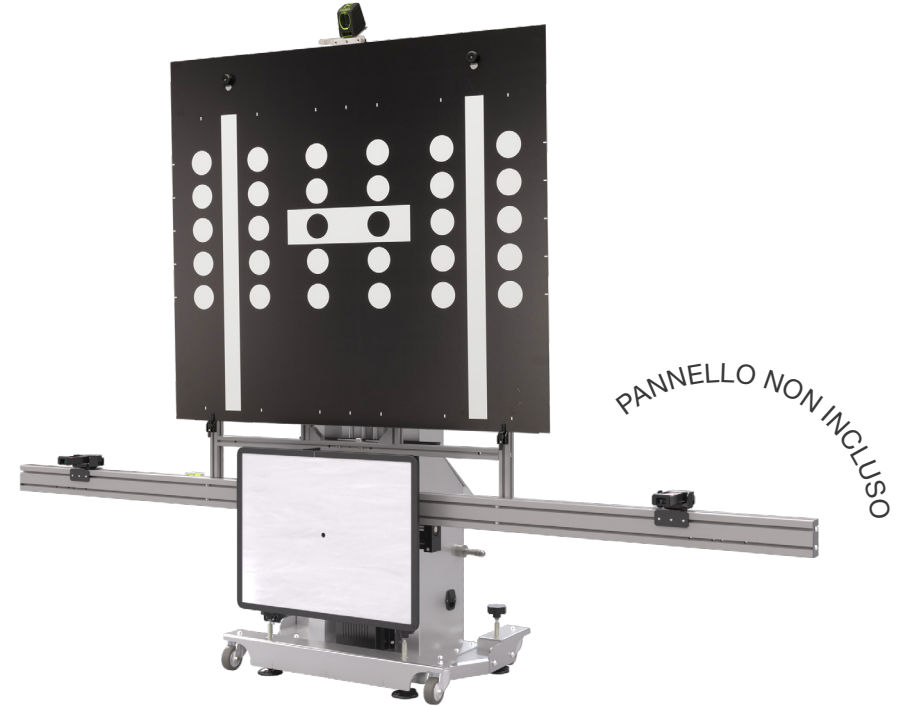

PROADAS START V1

Codice	Alimentazione	Descrizione	
0-62104001/00	110-230V/1PH/60-60HZ	PROADAS START V1 il Kit PROADAS START è composto da: PROADAS SCE 910, Pannello Radar, Kit allineamento START, Kit barra radar lunga. n. 2 staffe sono necessarie, non essendo include nella dotazione standard.	
8-62100012		Licenza di abilitazione funzionalità PROADAS, abbonamento 12 mesi (obbligatoria)	
8-62400018		kit di personalizzazione START V1 (obbligatorio)